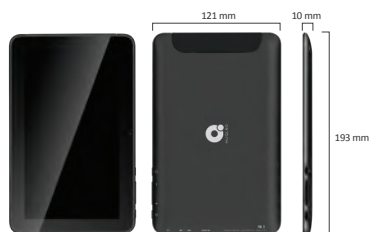

Tamaño y peso

Alto: 193 mm
 Ancho: 121 mm
 Grosor: 10 mm
 Peso: 10.9 oz aproximadamente (con batería)

Tecnología / Plataforma	Sistema operativo: Android™ 4.0.4 Ice Cream Sandwich Procesador: Cortex, 1.2GHz Idiomas: Multilingüe Alimentación: Entrada 100-240 VCA Salida: 5,0 V ~ 2A Conector USB
Memoria *	Unidad interna: RAM 512MB DDR3 ROM 4.0 GB Memoria expandible: Hasta 32 GB de capacidad extra a través de la ranura para tarjeta micro-SD
Pantalla	Tipo: Pantalla capacitiva multitoque con retroiluminación LED Tamaño: 7 pulgadas Resolución: HVGA a color, de alta resolución, 800 x 480 píxeles Táctil: Sí
Entretenimiento	Reproductor de audio y video: Admite formatos AVI; RM, RMBV; MKV; WMV, MOV; MP4, DAT (VDC=, VOB (DVD), PMP, MPEG, MPG, FLV, ASF, TS, TP, 3GP y MPG
Conectividad	Wi-Fi: Compatible con 802.11 b/g/n Velocidad: 150 Mbps
Cámara	Cámara: Cámara y videocámara con zoom (Frontal de 0.3 MP)
Música y sonido	Parlante: Sí Conector de auriculares: Enchufe estéreo de 3.5mm Notificaciones audibles: Tonos de alerta y vibrador Grabación: Micrófono incorporado
Batería	Tipo y capacidad: Batería de iones de litio, 3.7 V 2.300 mAh Tiempo de reproducción de video: 5 horas como máximo Tiempo de reproducción de audio: 9 horas como máximo Tiempo en modo de pausa: Hasta 110 horas
Documentación	Garantía: Garantía limitada de un año Certificaciones: FCC
Color	Negro